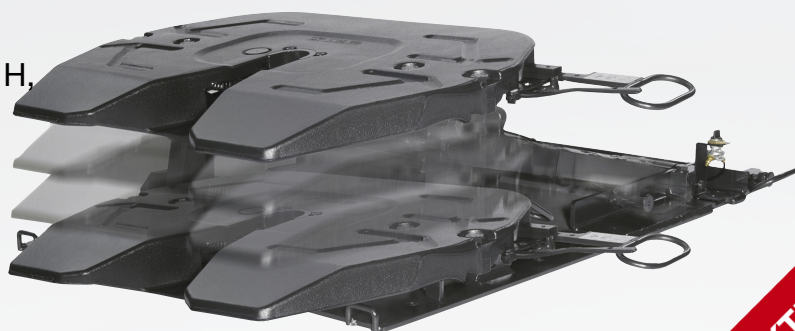

## Höhenverstellbare Sattelkupplung

1527526 | Vgl.Nr.: SK-S 36.20 H,  
662 132 313Z

Angebot  
**12.200-€**

**5999,99 €**

**AKTION**

Die Angebote sind bis einschließlich 19.04.2026 gültig.

Sie benötigen weitere Informationen zu unserem Teilesortiment und unseren Dienstleistungen? Nehmen Sie jetzt Kontakt mit uns auf!