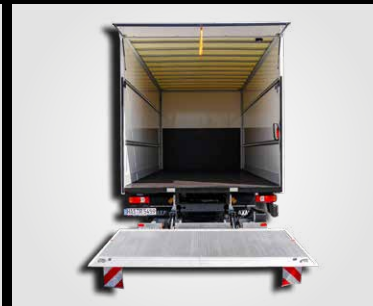

## Iveco Daily 70C17A8/P Aufbau Koffer (7,2 t)

<sup>1)</sup>Die Bilder und Maßangaben dienen lediglich der groben Orientierung, je nach Modell und Ausstattung abweichend!

### Technische Daten / Maße <sup>1)</sup>

	<b>KOFFER</b>
Gesamtgewicht	7200 kg
Leergewicht (je nach Modell abweichend)	4000 kg
Nutzlast (je nach Modell abweichend)	3200 kg
Ladebordwand	1000 kg
<b>MAßE AUFBAU</b>	
Breite außen / innen	2550 / 2490 mm
Länge außen / innen	6100 mm
Höhe innen	2380 mm
Palettenstellplätze Euro	15
Gesamthöhe außen	3500 mm