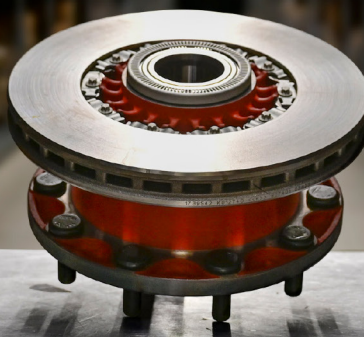

**NOTHING
BEATS
ORIGINAL**
— DAF GENUINE PARTS

Der DAF-Original-Naben- und Bremsscheibensatz

Optimale Zuverlässigkeit, schneller Einbau

Maintain your vehicle's performance and efficiency with the DAF Genuine Hub & Brake Disc Kits. Designed for optimal reliability and fast installation, these kits ensure that DAF trucks operate at their best. A drastic decrease of roughly two hours in installation time per kit ensures that you can have vehicles back on the road faster, optimising uptime. Choose DAF Genuine Kits today and experience the perfect blend of quality, convenience, speed of installation and peace of mind for your maintenance needs. **Because Nothing Beats Original!**

Die Sätze sind für Vorder- und Hinterachsen erhältlich.

SATZ-TEILENUMMER	BESCHREIBUNG	EINZELNE TEILENUMMERN	BESCHREIBUNG
2291959RN	Bremsscheibensatz, Vorderradnabe	2019789RN 1805821 1337020 x10 1812563	Radnaben-Satz Impulsring Radbolzen Bremsscheibe, Vorderachse
2291961RN	Bremsscheibensatz, Hinterradnabe	2401934RN 1805824 1309191 x10 1812582	Radnaben-Satz Impulsring Radbolzen Bremsscheibe, Hinterachse

DAF-Original-Naben- und Bremsscheibensatz

2291959RN

ANGEBOT
~~1200,00-€~~

789,00 €

DAF-Original-Naben- und Bremsscheibensatz

2291961RN

ANGEBOT
~~1180,00-€~~

789,00 €